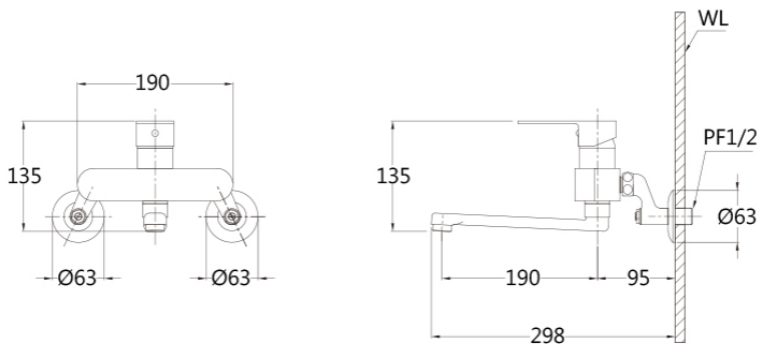

### 規格/材質 Spec / Material

- 材質: 主體 / 出水嘴 - 銅合金
- 表面處理，可過 CASS8H 鹽霧試驗
- 適用水壓: 1~5kgf/cm<sup>2</sup>
- 配件: 銅止水彎頭組(含修飾蓋)\*2 支

### 尺寸(單位 mm) CAD