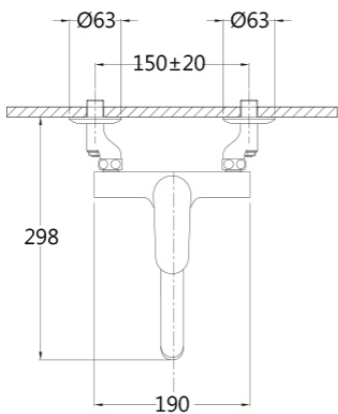

### 規格/材質 Spec / Material

- 材質: 主體 / 出水嘴 - 銅合金
- 表面處理，可過 CASS8H 鹽霧試驗
- 適用水壓: 1~5kgf/cm<sup>2</sup>
- 配件: 銅止水彎頭組(含修飾蓋)\*2 支

### 尺寸(單位 mm) CAD